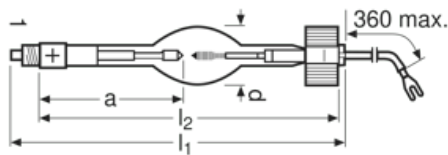

### Abmessungen & Gewicht

Durchmesser	28.0 mm
Länge	187.0 mm
Einbaulänge	190,0 mm
Abstand Lichtschwerpunkt (LCL)	84,5 mm <sup>1)</sup>
Elektrodenabstand kalt	3,0 mm

<sup>1)</sup> Abstand Sockelboden zu Elektroden- oder Anodenspitze (kalt)