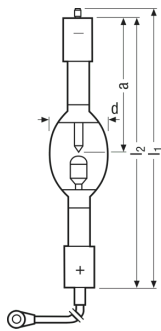

### Abmessungen & Gewicht

Durchmesser	70.0 mm
Länge	357.0 mm
Einbaulänge	367.0 mm
Länge mit Sockel jedoch ohne Sockelstift	325,00 mm
Elektrodenabstand kalt	4,5 mm