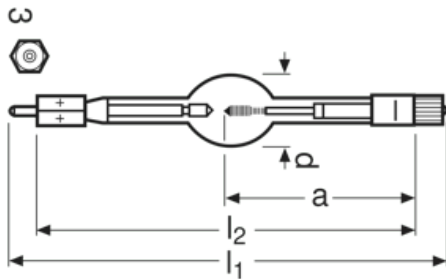

HBO 500 W/B

HBO-IC Microlithography lamps for other systems | Mikrolithografielampen für andere Systeme

Technische Daten

Elektrische Daten

Nennspannung	48.5 V
Nennstrom	103 A
Stromart	DC
Bemessungsleistung	500.00 W
Nennleistung	500.00 W

Abmessungen & Gewicht

Durchmesser	29.0 mm
Länge	175.0 mm
Elektrodenabstand kalt	3,0 mm

Zusätzliche Produktdaten

Anmerkung zum Produkt	Duty cycle 12 h ON/30 min OFF
-----------------------	-------------------------------

Verpackungsinformationen

Produkt-Code	Produkt-Bezeichnung	Verpackungseinheit (Stück pro Einheit)	Abmessungen (Länge x Breite x Höhe)	Volumen	Gewicht brutto
4050300275819	HBO 500 W/B	Versandschachtel 1	215 mm x 95 mm x 70 mm	1.43 dm ³	303.00 g
4050300739489	HBO 500 W/B	Versandschachtel 10	405 mm x 205 mm x 245 mm	20.34 dm ³	3412.00 g