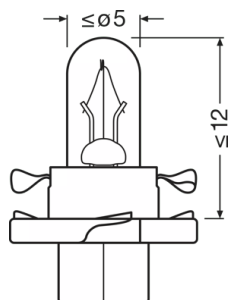

Photometrische Daten

Lichtstrom	3,6 lm
Lichtstrom-Toleranz	±25 %

Abmessungen & Gewicht

Durchmesser	5 mm
Produktgewicht	0.74 g
Länge	17.5 mm

Farben & Materialien

Sockelfarbe	Pastellorange
-------------	---------------

Lebensdauer

Lebensdauer B3	500 h
Lebensdauer Tc	5000 h

Produktdatenblatt

Zusätzliche Produktdaten

Sockel (Normbezeichnung)	BX8.4d
--------------------------	--------

Einsatzmöglichkeiten

Stärke der Leiterplatte	1,25 mm
Technologie	AUX

Länderspezifische Informationen

EAN	METEL-Code	SEG-No.	STK-Number	UK Org
4008321096821	OSRA2473MFX6	-	-	-
4008321096838	OSRA2473MFX6	-	-	-
4008321096821	OSRA2473MFX6	-	-	-

Verpackungsinformationen

Produkt-Code	Produkt-Bezeichnung	Verpackungseinheit (Stück pro Einheit)	Abmessungen (Länge x Breite x Höhe)	Volumen	Gewicht brutto
4008321096821	ORIGINAL - PLASTIC MF BASE 2473MFX6	Unverpackt 1	- x - x -		
4008321096838	ORIGINAL - PLASTIC MF BASE 2473MFX6	Faltschachtel 10	46 mm x 29 mm x 112 mm	0.15 dm ³	18.00 g
4008321096845	ORIGINAL - PLASTIC MF BASE 2473MFX6	Versandschachtel 50	148 mm x 115 mm x 55 mm	0.94 dm ³	121.00 g