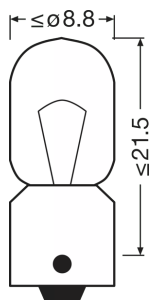

Produktdatenblatt

Technische Daten

Produktinformation

Bestellnummer	3893
Application (Category and Product specific)	Signallampen

Elektrische Daten

Max. Leistungsaufnahme	4 W
Nennspannung	12.0 V
Nennleistung	4.00 W
Prüfspannung	13,5 V
Leistungsaufnahme-Toleranz	±10 %

Photometrische Daten

Lichtstrom	35 lm
Lichtstrom-Toleranz	±20 %

Abmessungen & Gewicht

Durchmesser	8.8 mm
Produktgewicht	1.86 g
Länge	27.4 mm

Lebensdauer

Lebensdauer B3	600 h
Lebensdauer Tc	1200 h

Zusätzliche Produktdaten

Verpackungsinformationen

Produkt-Code	Produkt-Bezeichnung	Verpackungseinheit (Stück pro Einheit)	Abmessungen (Länge x Breite x Höhe)	Volumen	Gewicht brutto
4050300647609	ORIGINAL - METAL BASE T4W	Blister 2	- x - x -		13.00 g
4008321140395	ORIGINAL - METAL BASE T4W	Versandschachtel 20	137 mm x 80 mm x 103 mm	1.13 dm ³	122.00 g
4050300838489	ORIGINAL - METAL BASE T4W	Unverpackt 1	- x - x -		

Produktdatenblatt

4050300525068	ORIGINAL - METAL BASE T4W	Faltschachtel 10	- x - x -		
4008321095626	ORIGINAL - METAL BASE T4W	Versandschachtel 50	148 mm x 115 mm x 55 mm	0.94 dm ³	186.00 g

Die genannten Produktnummern beschreiben die kleinste bestellbare Mengeneinheit. Eine Versandeinheit kann mehrere Einzelprodukte beinhalten. Als Bestellmenge verwenden Sie bitte das Ein- oder Mehrfache einer Versandeinheit.