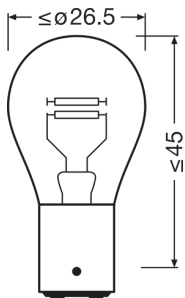

Produktdatenblatt

Technische Daten

Produktinformation

Bestellnummer	7225
Application (Category and Product specific)	Signallampen

Elektrische Daten

Max. Leistungsaufnahme	25 / 5 W
Nennspannung	12.0 V
Nennleistung	21/4 W
Prüfspannung	13,5 / 13,5 V
Leistungsaufnahme-Toleranz	±6 / ±10 %

Photometrische Daten

Lichtstrom	440/15 lm
Lichtstrom-Toleranz	±15 / ±20 %

Abmessungen & Gewicht

Durchmesser	25.0 mm
Produktgewicht	10.00 g
Länge	52.0 mm

Lebensdauer

Lebensdauer B3	180 / 1250 h ¹⁾
Lebensdauer Tc	290 / 4000 h ¹⁾

Verpackungsinformationen

Produkt-Code	Produkt-Bezeichnung	Verpackungseinheit (Stück pro Einheit)	Abmessungen (Länge x Breite x Höhe)	Volumen	Gewicht brutto
4050300891514	ORIGINAL - METAL BASE P21/4W	Unverpackt 1	- x - x -		
4050300891521	ORIGINAL - METAL BASE P21/4W	Faltschachtel 10	- x - x -		
4008321091093	ORIGINAL - METAL BASE P21/4W	Versandschachtel 50	273 mm x 145 mm x 65 mm	2.57 dm ³	660.00 g