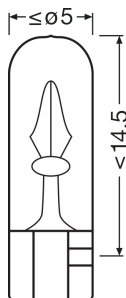

### Abmessungen & Gewicht

Länge	20.0 mm
Durchmesser	5 mm
Produktgewicht	0.40 g