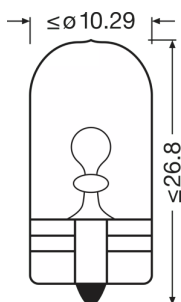

### Abmessungen & Gewicht

Länge	26.8 mm
Durchmesser	10.0 mm
Produktgewicht	1.35 g