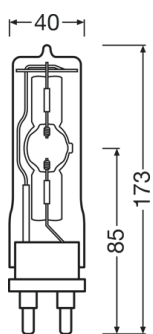

## Данные о продуктовой линейке

HMI 1600W Digital, product line drawing top neutral dimensions

HMI 1600W Digital, product line drawing top neutral dimensions

| Описание продукта | Фотометрические данные | Physical Attributes & Dimensions |               |         |
|-------------------|------------------------|----------------------------------|---------------|---------|
|                   | Световой поток         | Цоколь                           | Diameter (in) | Диаметр |
| HMI DIGITAL 200 W | 16000 lm               | GZY9.5                           | 0.787 in      | 19.0 mm |