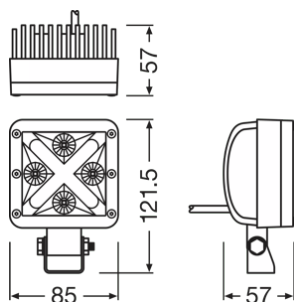

Produktdatenblatt

Technische Daten

Produktinformation

Bestellnummer	LEDDL101-WD
Application (Category and Product specific)	Arbeitslichtanwendung

Elektrische Daten

Nennspannung	12.0 V
Nennleistung	20 W

Photometrische Daten

Lichtstrom	1250 lm
Farbtemperatur	6000 K
Light distance at 1lx [PIM]	55 m

Abmessungen & Gewicht

Produktgewicht	500.00 g
Länge	85.0 mm
Breite	57.0 mm
Höhe	121.0 mm

Lebensdauer

Lebensdauer Tc	5000 h
Garantie	5 years

Verpackungsinformationen

Produkt-Code	Produkt-Bezeichnung	Verpackungseinheit (Stück pro Einheit)	Abmessungen (Länge x Breite x Höhe)	Volumen	Gewicht brutto
4052899595279	Cube MX85-WD LEDDL101-WD	Faltschachtel 1	133 mm x 118 mm x 103 mm	1.62 dm ³	584.00 g
4052899595286	Cube MX85-WD LEDDL101-WD	Versandschachtel 8	282 mm x 252 mm x 242 mm	17.20 dm ³	5073.00 g