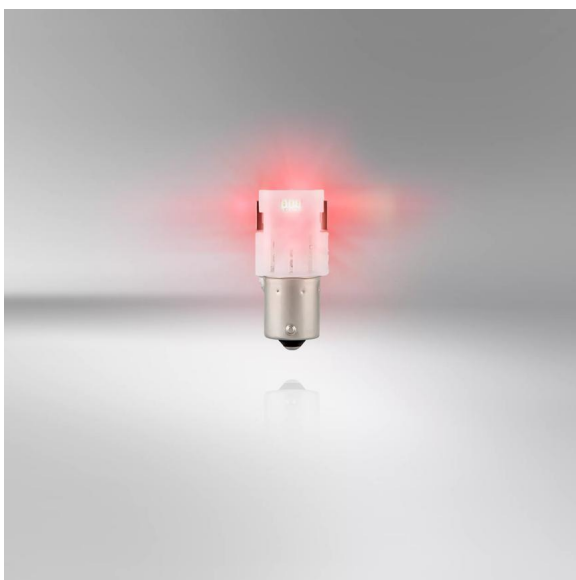

# LEDDriving SL P21W RED

Reemplazo ideal para cualquier vehículo

**Adecuado para diversas aplicaciones exteriores de los vehículos**

Disponible en rojo

**Sustituye a las lámparas convencionales de P21W**

Fácil actualización a la tecnología LED con soluciones plug & play

## Recambio LED compatible con P21W

Las lámparas de recambio LEDDriving SL P21W ofrecen una luz moderna e intensa. Estas lámparas de repuesto son adecuadas para todos los casquillos de lámparas P21W convencionales. En comparación con las lámparas estándar, estas lámparas de repuesto LED utilizan hasta un 80% menos de energía. OSRAM ofrece una garantía de 4 años para estas lámparas LEDDriving SL. Estos productos no tienen la aprobación según ECE y no deben ser utilizados en las carreteras públicas en cualquier aplicación exterior. El uso en las carreteras públicas conlleva la cancelación del permiso de circulación y la pérdida de la cobertura del seguro. Varios países prohíben la venta y el uso de estos productos. Por favor, póngase en contacto con su distribuidor local para obtener más información.