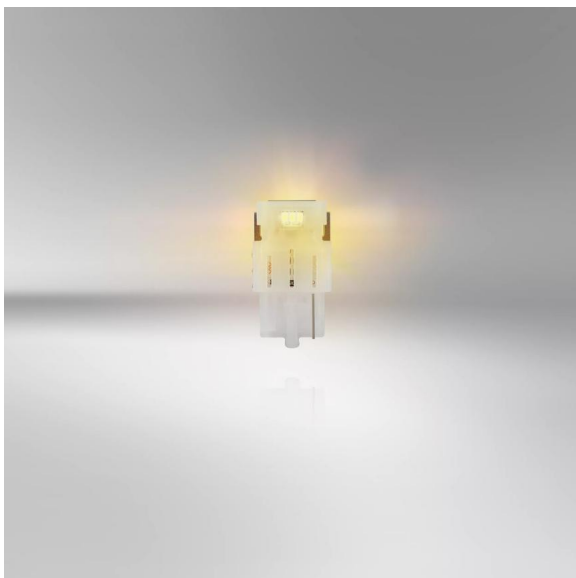

LEDDriving SL W21W YELLOW

Reemplazo ideal para cualquier vehículo

Adecuado para diversas aplicaciones exteriores de los vehículos

Disponible en Ámbar

Sustituye a las lámparas convencionales W21W

Fácil actualización a la tecnología LED con soluciones plug & play

La calidad confiable de OSRAM significa menos reemplazos de lámparas

4 años de garantía de OSRAM (consulte www.osram.es/garantia-automovil para conocer las condiciones precisas)

Recambio LED compatible con W21W

Las lámparas de repuesto LEDDriving SL W21W ofrecen una luz moderna e intensa. Estas lámparas de repuesto son adecuadas para todas los casquillos de lámparas convencionales W21W. En comparación con las lámparas estándar, estas lámparas de repuesto LED utilizan hasta un 80% menos de energía. OSRAM ofrece una garantía de 4 años para estas lámparas LEDDriving SL. Estos productos no tienen la aprobación según ECE y no deben ser utilizados en las carreteras públicas en cualquier aplicación exterior. El uso en las carreteras públicas conlleva la cancelación del permiso de circulación y la pérdida de la cobertura del seguro. Varios países prohíben la venta y el uso de estos aparatos. Por favor, póngase en contacto con su distribuidor local para obtener más información.