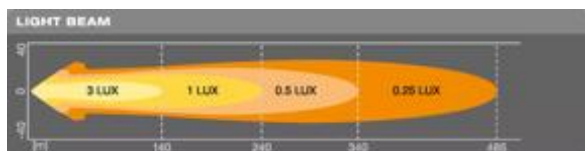

Zusätzliche Produktdaten

Lichtverteilung

Steckverbindung zur Lampe	Kabelverbindung
Anmerkung zum Produkt	Beam Pattern: Wide

Einsatzmöglichkeiten

Technologie	LED ¹⁾

¹⁾ Light-emitting diode application

Zertifikate & Standards

Normen	ECE R10, R112
Prüfzeichen - Zulassung	E4-Zulassung
Schutzart	IP67

Klassifikationen

Bestellnummer	LEDDL119-WD

Logistische Daten

Statistische Warennummer	85122000900

Umwelt Informationen