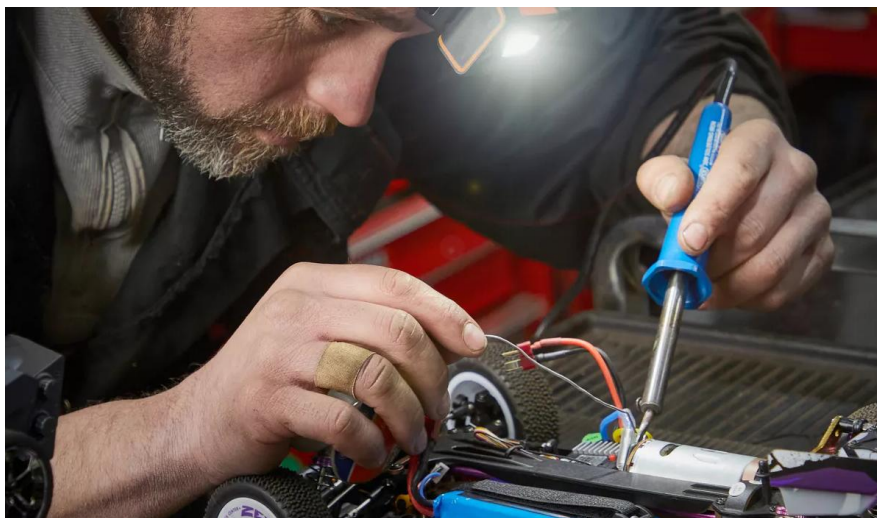

# LEDinspect HEADTORCH250

Инспекционные фонари

Активация датчика движения  
Регулировка ракурса освещения

**250** Люмен  
Два режима работы  
Основной свет: до 250 лм  
Фонарик: до 140 лм

Регулировка угла наклона на **60°**  
Угол освещения регулируется – вы сможете точно направить свет в нужную зону

### Свет универсален

Высококачественный налобный фонарь OSRAM для профессионального и бытового использования. Два режима освещения: основной свет (до 250 лм) и дополнительный (до 140 лм). Встроенный датчик движения, угол наклона источника света регулируется на 60°. Время непрерывной работы фонаря – до 6 часов при низком энергопотреблении и до 3,5 часов – при интенсивном режиме освещения. Адаптер питания и кабель USB Type-C входят в комплект. Защита от проникновения мелких частиц, попадания пыли и воды (IP54), протестирован на ударпрочность (IK08). Мягкое оголовье для комфортного ношения, длина ремешка регулируется. Фонарь LEDinspect HEADTORCH250 идеально подходит для ремонтных работ, осмотра автомобиля и других повседневных задач. Гарантия OSRAM – 2 года\*