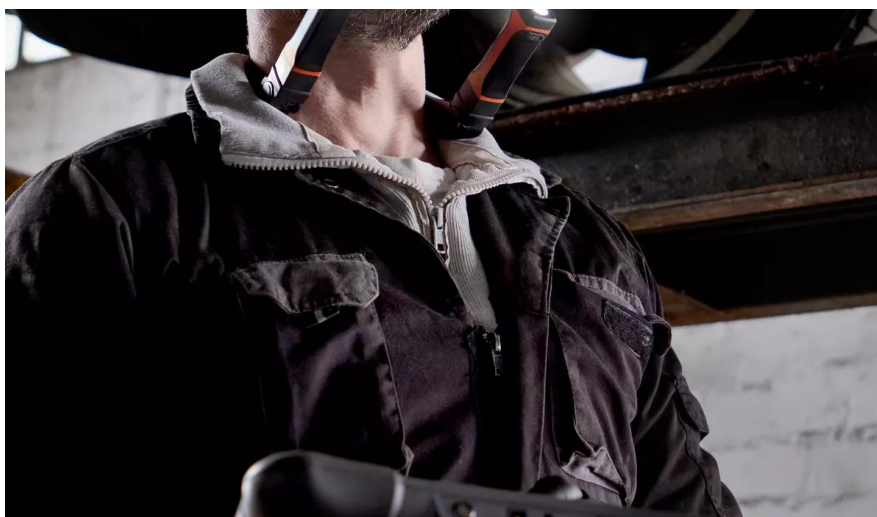

LEDinspect WEARABLE NECKLIGHT

Avtagbara ficklampor

Hög flexibilitet – kan fästas runt halsen, på huvudet, i handen eller på en magnetisk yta

Upp till 265 lm (hög) och 130 lm (låg)

Två ljusfunktioner: Upp till 265 lm (hög) och 130 lm (låg)

Ljus är mångsidigt

Denna uppladdningsbara halslampa från OSRAM med två individuellt avtagbara ficklampor är perfekt för både professionellt och privat bruk. Med två ljusfunktioner på upp till 265 lm (hög) och 130 lm (låg) samt en 90-graders justerbar vinkel, erbjuder den olika inställningsalternativ för en mängd olika tillämpningar. LEDinspect Wearable Neck Light imponerar särskilt med sin stora flexibilitet – den kan fästas runt halsen, på huvudet, i handen eller på en magnetisk yta. Det uppladdningsbara batteriet ger upp till 3 timmars drift vid hög effekt eller upp till 4,5 timmar vid låg effekt, och med en laddningstid på endast cirka 1,5 timmar är den här OSRAM-lampan snabbt klar att användas igen. En USB Micro B-laddningskabel ingår med två anslutningar för de enskilda lamporna för att ladda litiumbatteriet. Lampan är skyddad mot inträngning av partiklar och stänkande vatten enligt skyddsklassificering IP54 och har testats med avseende på slaghållfasthet enligt IK07. Med en vikt på endast 115 g och den flexibla, hopfällbara designen är produkten lätt att förvara och transportera, vilket gör den idealisk som belysning för hantverk, bilreparationer och vardaglig användning. OSRAM lämnar 2 års garanti* * För exakta villkor, se: www.osram.com/am-guarantee