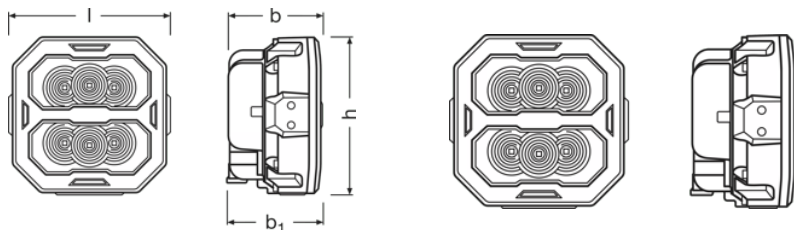

Lichtstrom	4500 lm
Farbtemperatur	6000 K
Light distance at 1lx [PIM]	185 m

Abmessungen & Gewicht

Produktgewicht	699.00 g
Länge	117.1 mm
Breite	68.4 mm
Höhe	113.4 mm

Lebensdauer

Garantie	5 years
----------	---------