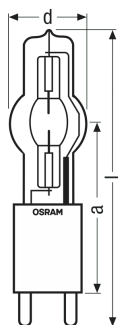

HMI 4000 W/SE XS

HMI Single-End Lamps (other) | Halogen-Metaldampflampen, einseitig gesockelt

Technische Daten

Elektrische Daten

Nennspannung	200 V
Nennstrom	24 A
Brennspannung	200 V
Nennleistung	4000.00 W

Photometrische Daten

Nennlichtstrom	380000 lm
Farbtemperatur	6000 K
Farbwiedergabeindex Ra	90

Abmessungen & Gewicht

Durchmesser	75.0 mm
Länge	250.0 mm
Abstand Lichtschwerpunkt (LCL)	142,0 mm

Lebensdauer

Lebensdauer	500 h
-------------	-------

Länderspezifische Informationen

EAN	METEL-Code	SEG-No.	STK-Number	UK Org
4008321244314	OSRHMI4000SEXS	-	-	-

Produktdatenblatt

Verpackungsinformationen

Produkt-Code	Produkt-Bezeichnung	Verpackungseinheit (Stück pro Einheit)	Abmessungen (Länge x Breite x Höhe)	Volumen	Gewicht brutto
4008321244314	HMI 4000 W/SE XS	Versandschachtel 1	340 mm x 160 mm x 165 mm	8.98 dm ³	635.00 g