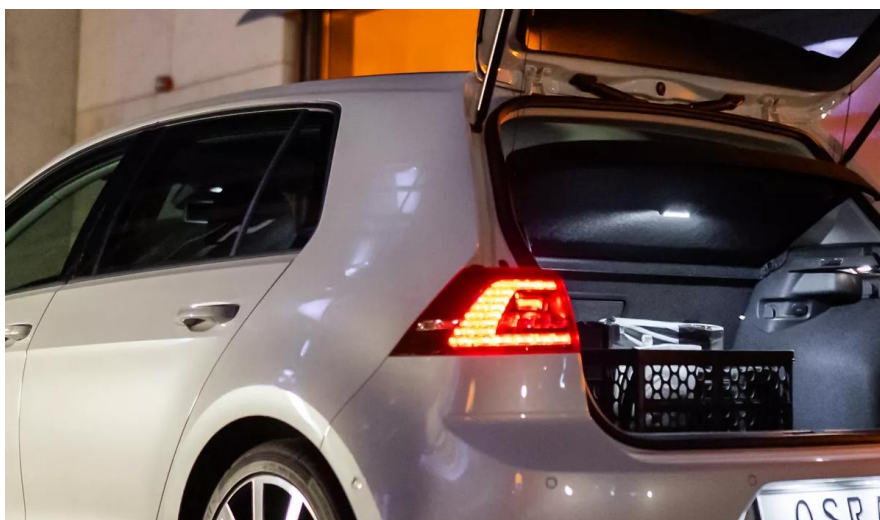

LEDambient Trunk Light

Luz de maletero LED universal con sensor de aceleración y luminosidad

Para una mayor visibilidad en situaciones cotidianas

Multifunción 2 en 1

Aplicable como luz de maletero y linterna

Potente rendimiento y vida útil excepcionalmente larga

Iluminando el interior de los vehículos de forma precisa

Presentamos la luz universal LEDambient para el maletero, la compañera perfecta para el espacio de almacenamiento de su coche. Repleta de funciones avanzadas y diseñada para mejorar su comodidad, esta luz versátil transformará la forma en que utiliza el maletero. Con un sensor de aceleración y luminosidad, la luz del maletero cuenta con una función de luz automática que se activa en cuanto abre el maletero del coche. Nuestra luz ilumina el maletero al instante, facilitando la búsqueda de lo que necesita. Tanto la función automática como la manual le permiten controlar por completo la iluminación. Con una temperatura de color de hasta 6.000 K, la luz del maletero proporciona una iluminación brillante y clara, que le permite ver todos los detalles de su maletero. Muy práctica: Con su multifunción 2 en 1, la luz puede utilizarse como lámpara de inspección y como linterna. Además, equipada con una batería recargable de 1500 mAh, la luz de maletero ofrece un rendimiento duradero. El cable USB-C incluido permite una carga cómoda, lo que garantiza que siempre esté preparado. Gracias a la fácil fijación en el lateral del coche mediante el imán y la placa de montaje adicional, se incluye una instalación sencilla. Sólo tienes que fijar la luz al interior de tu coche mediante el potente imán o la placa de montaje incluida, y listo. El potente imán garantiza una fijación segura, por lo que nunca tendrá que preocuparse de que la luz se caiga o se mueva mientras viaja. Confíe en la calidad y durabilidad de la luz LED universal para el maletero - OSRAM ofrece una garantía de 2 años¹). 1) Para conocer las condiciones exactas, consulte: www.osram.com/am-guarantee