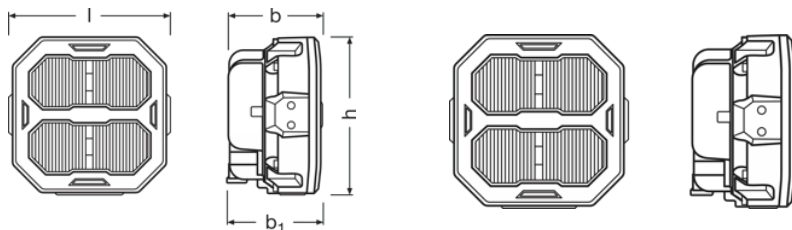

Lichtstrom	4500 lm
Farbtemperatur	6000 K
Light distance at 1lx [PIM]	70 m

Abmessungen & Gewicht

Produktgewicht	702.00 g
Länge	117.1 mm
Breite	68.4 mm
Höhe	113.4 mm

Lebensdauer

Garantie	5 years
----------	---------