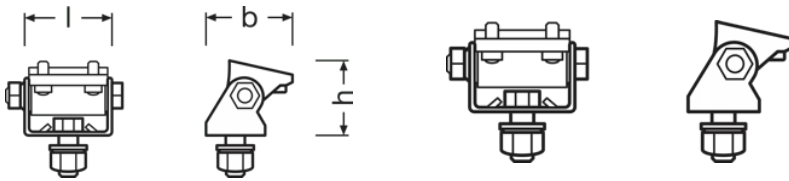

Produktdatenblatt

Technische Daten

Produktinformation

Bestellnummer	LEDPWL ACC 101
Application (Category and Product specific)	Arbeitslichtanwendung

Abmessungen & Gewicht

Produktgewicht	174.00 g
Länge	123.3 mm
Breite	35 mm
Höhe	89.0 mm

Lebensdauer

Garantie	5 years

Zusätzliche Produktdaten

Steckverbindung zur Lampe	Schraubverbindung

Klassifikationen

Bestellnummer	LEDPWL ACC 101

Logistische Daten

Statistische Warennummer	73269098900

Umwelt Informationen

Informationen gemäß Art. 33 der EU Richtlinie (EC) 1907/2006 (REACH)	
Datum der Deklaration	23-02-2024
Primäre Erzeugnisnummer	4062172294768