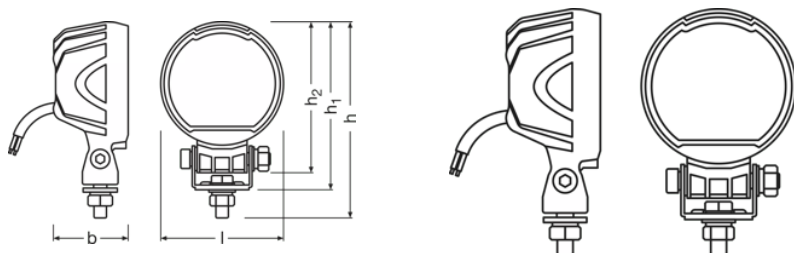

Lichtstrom	2000 lm
Farbtemperatur	6000 K
Light distance at 1lx [PIM]	54 m

Abmessungen & Gewicht

Produktgewicht	430.00 g
Länge	89.4 mm
Breite	52.1 mm
Höhe	136.4 mm

Lebensdauer

Lebensdauer Tc	> 5000 h
Garantie	2 years