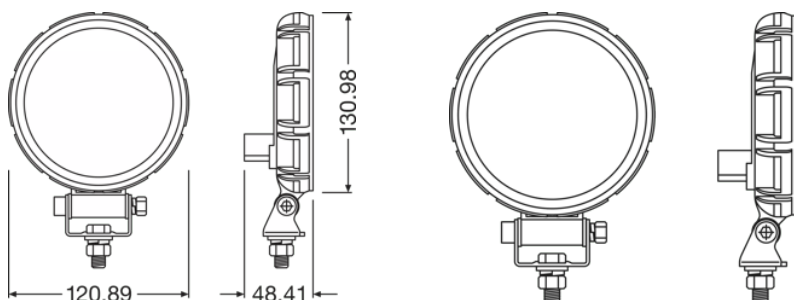

Photometrische Daten

Lichtstrom	1100 lm
Farbtemperatur	6000 K

Abmessungen & Gewicht

Produktgewicht	360.00 g
Länge	0.0 mm

Lebensdauer

Lebensdauer Tc	5000 h
Garantie	5 years

Zusätzliche Produktdaten

Lichtverteilung