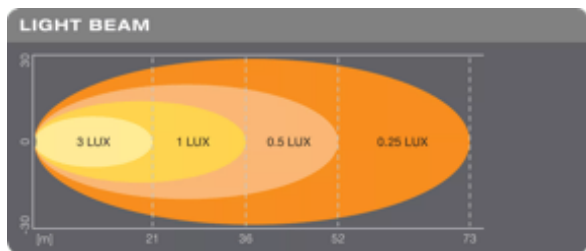

Photometrische Daten

Lichtstrom	1100 lm
Farbtemperatur	6000 K

Abmessungen & Gewicht

Produktgewicht	360.00 g
Länge	0.0 mm

Lebensdauer

Lebensdauer Tc	5000 h
Garantie	5 years

Zusätzliche Produktdaten

Lichtverteilung